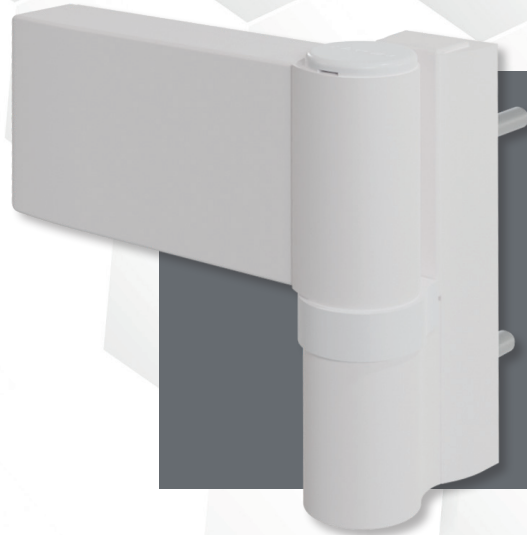

ДВЕРНІ ПЕТЛІ 3D ПВХ

Дверні петлі з можливістю регулювання у трьох площинах. Для дверей з ПВХ.

Максимальна вага дверного полотна **до 120 кг.**

Діапазон використання по висоті наплаву:

16-20 мм, 18-22 мм, 20-24 мм

Артикул	Максимальна вага стулки	Діапазон використання по висоті наплаву	Колір (RAL)	Кількість гвинтів, шт.
D5001-18-N01M	120 кг	16-20 мм	Білий RAL9016 матовий	8
D5001-20-N01M		18-22 мм		
D5001-22-N01M		20-24 мм		
D5001-18-N02M	120 кг	16-20 мм	Коричневий RAL8022 матовий	8
D5001-20-N02M		18-22 мм		
D5001-22-N02M		20-24 мм		
D5001-18-N03	120 кг	16-20 мм	Срібло	8
D5001-20-N03		18-22 мм		
D5001-22-N03		20-24 мм		
D5001-18-N05	120 кг	16-20 мм	Золото	8
D5001-20-N05		18-22 мм		
D5001-22-N05		20-24 мм		
D5001-18-N06	120 кг	16-20 мм	Бронза	8
D5001-20-N06		18-22 мм		
D5001-22-N06		20-24 мм		
D5001-18-N07M	120 кг	16-20 мм	Чорний RAL9005 матовий	8
D5001-20-N07M		18-22 мм		
D5001-22-N07M		20-24 мм		
D5001-18-N09M	120 кг	16-20 мм	Антрацит RAL7016 матовий	8
D5001-20-N09M		18-22 мм		
D5001-22-N09M		20-24 мм		