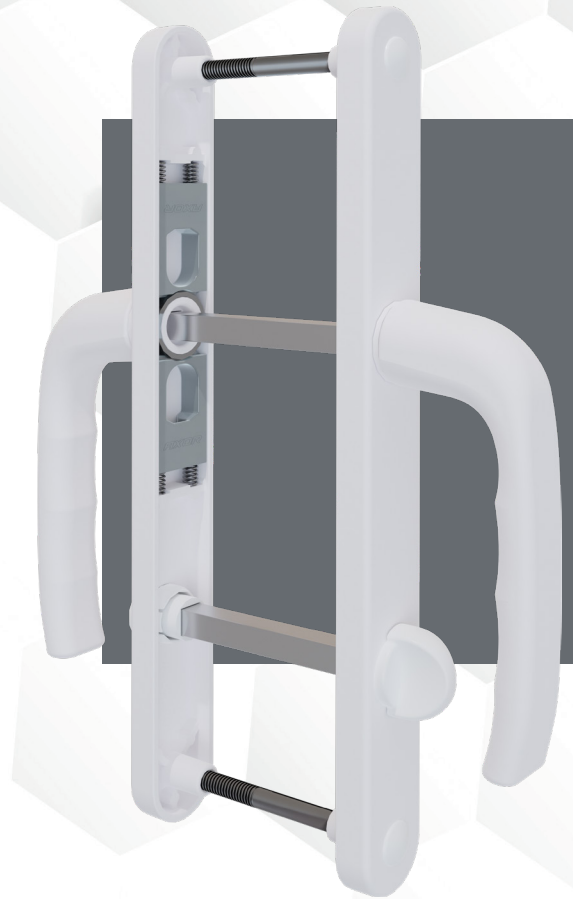

НАТИСКНИЙ ДВЕРНИЙ ГАРНІТУР WC "CARINA"

Натискний гарнітур — дві алюмінієві ручки на цілісних планках під сантехнічний замок. Одна з планок має механізм підпружинення для самоповернення ручки. Комплектуються гвинтами та штифтом залежно від товщини дверної стулки.

Основні характеристики:

- Форма планки: овальна
- Матеріал: алюміній
- Ширина планки: 26 мм
- Міжсьова відстань: 90 мм
- Міжсьова відстань між гвинтами: 216 мм
- Механізм пружності ручки: так

Артикул	Товщина стулки, мм	Міжсьова відстань, мм	Ширина планки, мм	Колір
D8003-90-N01M	55-62	90	26	Білий RAL9016 матовий
D8003-90-N02M	55-62	90	26	Коричневий RAL8022 матовий
D8003-90-N07M	55-62	90	26	Чорний RAL9005 матовий