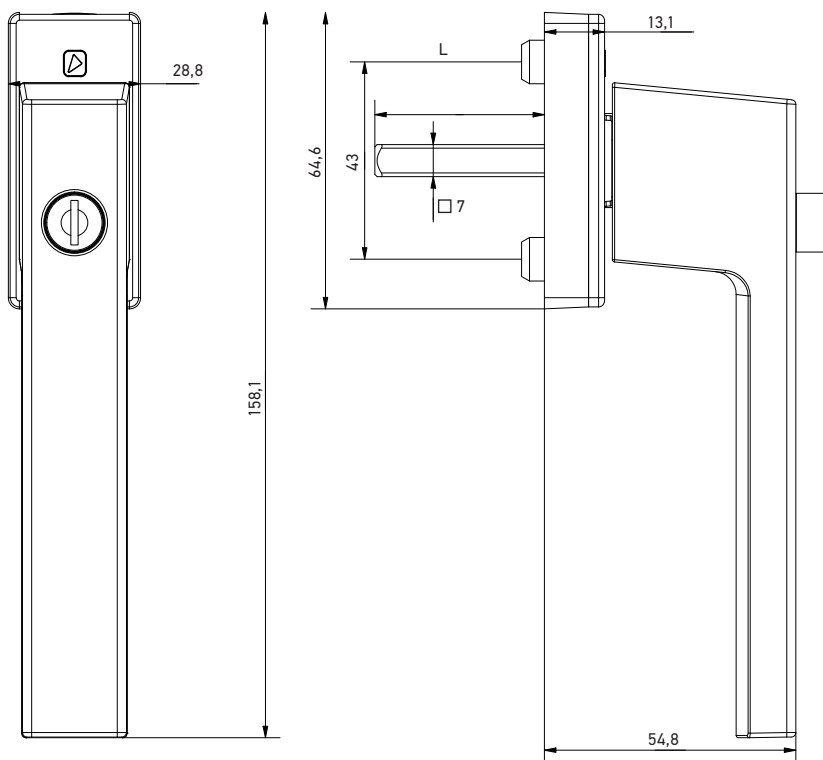

Ручка оконная «Astrum» с ключом и кнопкой

STAR LINE

Для блокировки ручки нужно нажать кнопку