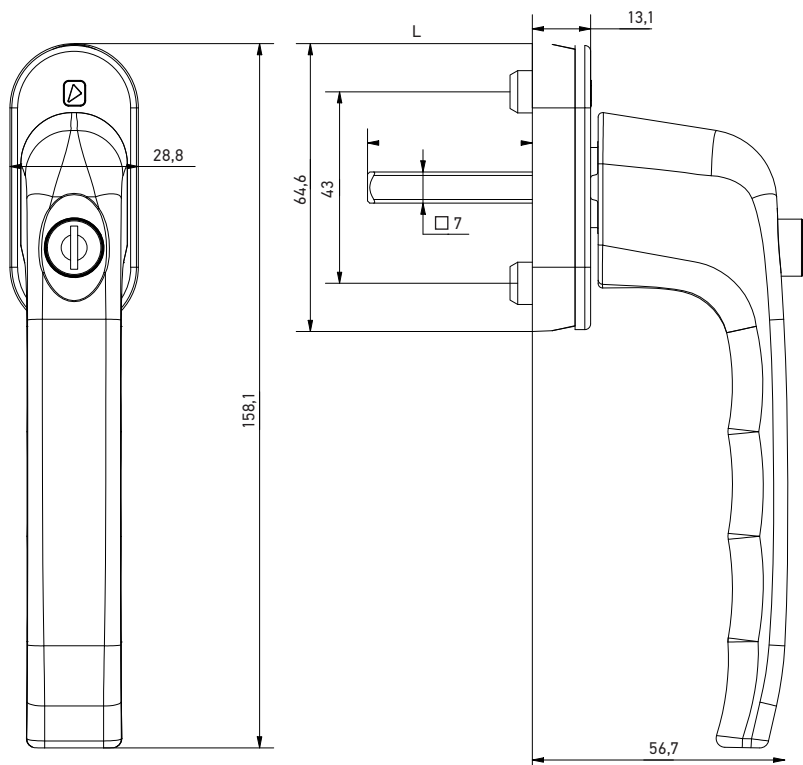

Для блокировки ручки нужно нажать кнопку