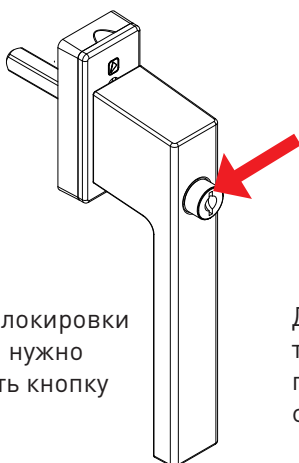

## Ручка оконная «Astrum» с ключом и кнопкой

**AXOR®**

Цилиндр с ключом блокирует оконную ручку, в обычном положении – если она не заблокирована, функция кнопки усложняет перемещение фурнитуры снаружи. Ручку можно повернуть изнутри только если удерживать разблокированный цилиндр с ключом. Это предотвращает случайное открывание окна или открытие ребенком без присмотра.

# Ручка оконная «Astrum» с ключом и кнопкой

STAR LINE 

Для блокировки ручки нужно нажать кнопку

Для разблокировки ручки требуется ключ, необходимо повернуть по часовой стрелке на 180°

Ручка оконная «Astrum» с ключом  
и кнопкой