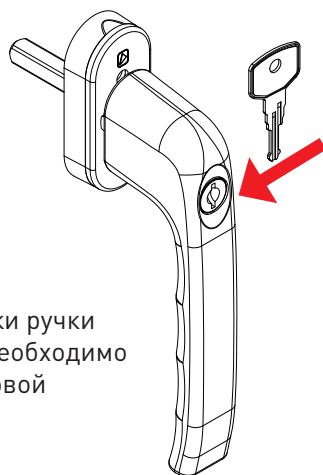

Для разблокировки ручки требуется ключ, необходимо повернуть по часовой стрелке на 180°