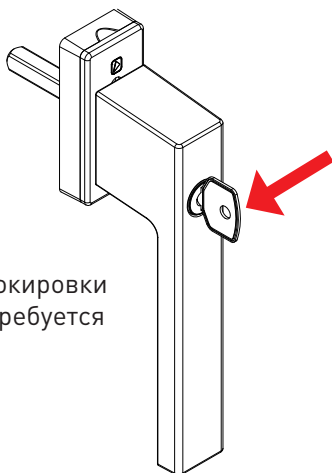

Для блокировки ручки требуется ключ