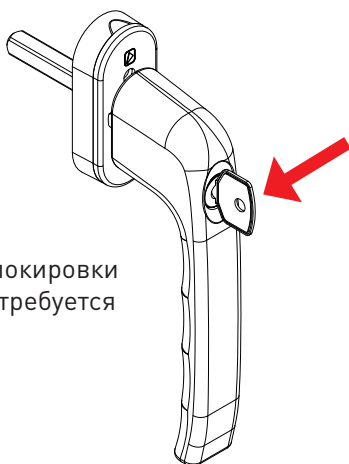

Для блокировки ручки требуется ключ