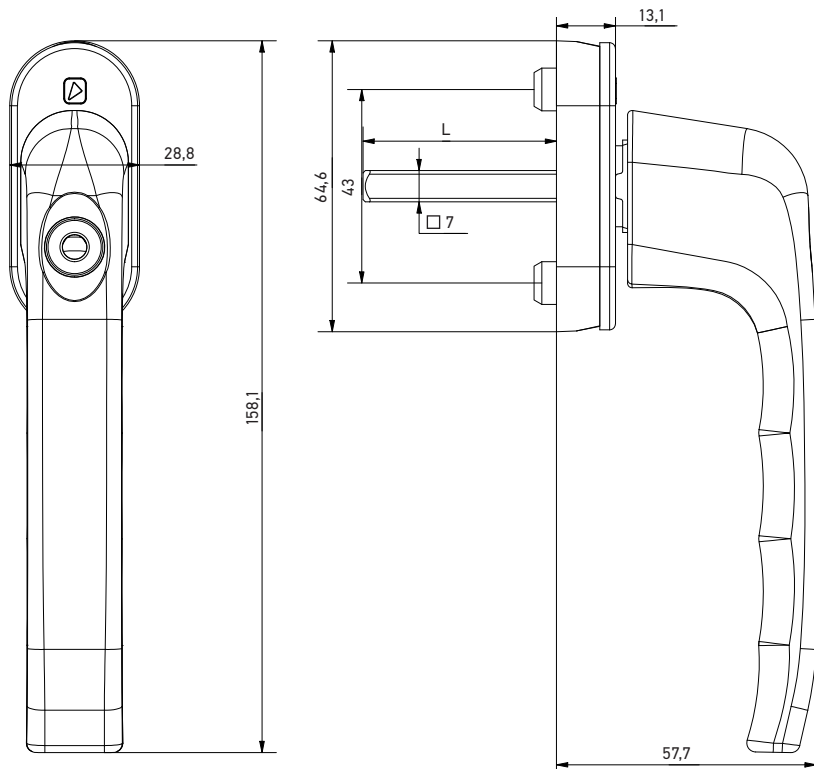

Механизм замыкания предотвращает вращение и силовое выдёргивание заблокированной ручки извне.

Для блокировки ручки требуется ключ

Для разблокировки ручки требуется ключ, необходимо повернуть по часовой стрелке на 180°