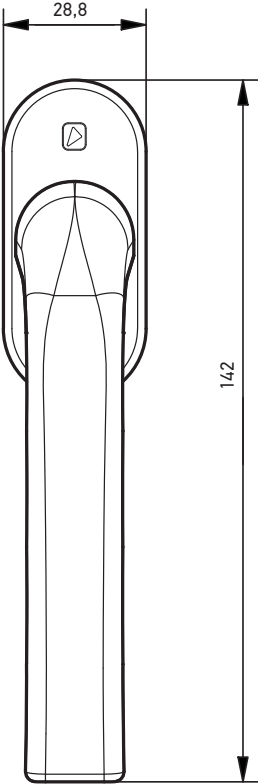

Артикул	L, мм	Количество положений фиксации	Цвет
A7204-37-N01M	37	8	Белый RAL9016 матовый
A7204-43-N01M	43	8	
A7204-37-N02M	37	8	Коричневый RAL8022 матовый
A7204-43-N02M	43	8	
A7204-37-N03	37	8	Сребро
A7204-43-N03	43	8	
A7204-37-N07M	37	8	Черный RAL9005 матовый
A7204-43-N07M	43	8	
A7204-37-N09M	37	8	Антрацит RAL7016 матовый
A7204-43-N09M	43	8	
A7204-37-N15	37	8	Золото
A7204-43-N15	43	8	
A7204-37-N16	37	8	Бронза матовая
A7204-43-N16	43	8	