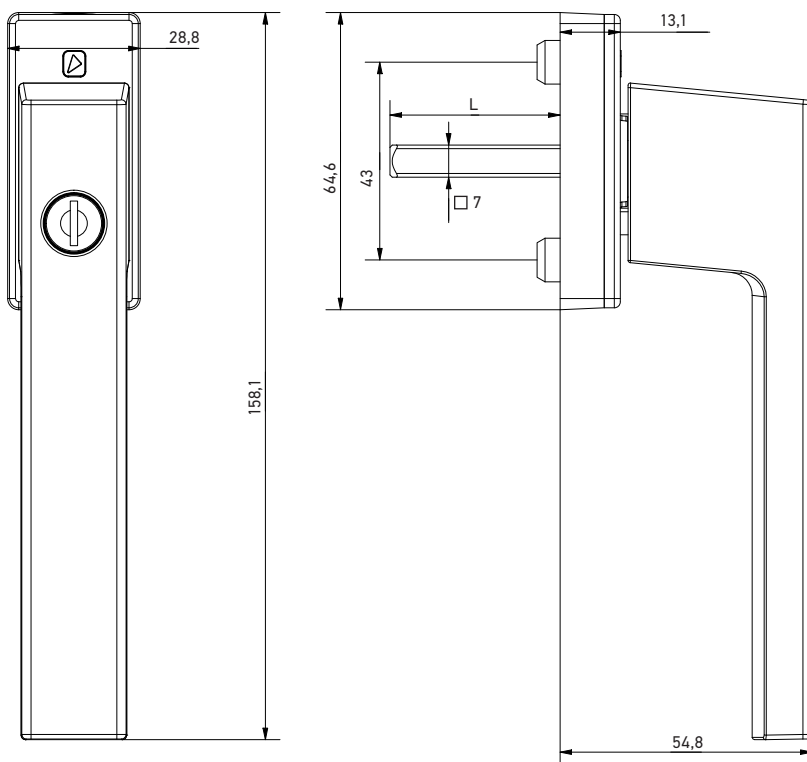

Для блокировки ручки требуется ключ