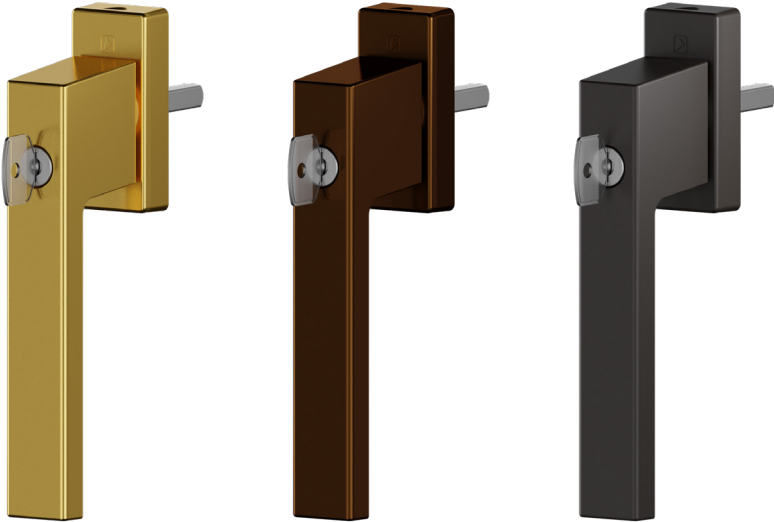

Оконные ручки Star Line – действительно звездное качество и внешний вид!

Ручка Axor Carina – это стильная и удобная оконная ручка с мягкими, плавными линиями, предназначенная для комфортного ежедневного использования. Изготовлена из качественных материалов, обеспечивает надежную фиксацию створки и долговечность. Подходит к современным ПВХ-конструкциям и представлена в популярных цветах.

Механизм замыкания предотвращает вращение и силовое выдёргивание заблокированной ручки извне.

Для блокировки ручки требуется ключ

Для разблокировки ручки требуется ключ, необходимо повернуть по часовой стрелке на 180°

## Ручка оконная «Carina» с ключом и кнопкой

Цилиндр с ключом блокирует оконную ручку, в обычном положении – если она не заблокирована, функция кнопки усложняет перемещение фурнитуры снаружи. Ручку можно повернуть изнутри только если удерживать разблокированный цилиндр с ключом. Это предотвращает случайное открывание окна или открытие ребенком без присмотра.