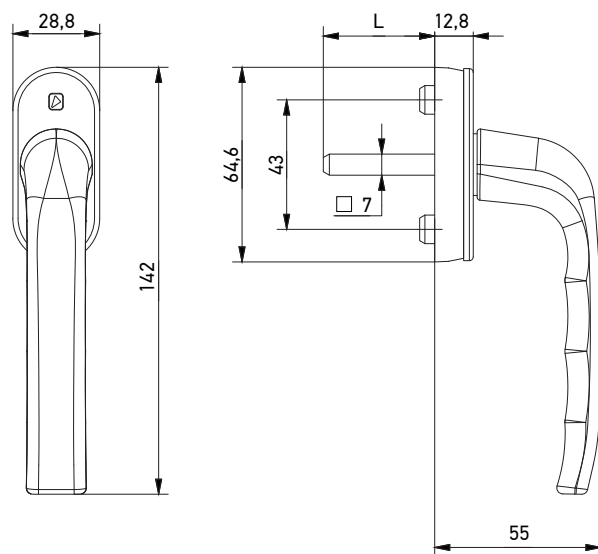

РУЧКА ОКОННАЯ "CARINA"

ОСНОВНЫЕ ХАРАКТЕРИСТИКИ:

- Форма розетки: овальная
- Материал: алюминий и высокопрочный пластик
- Угол фиксации: 45° (8 позиций)
- Винты в комплекте (2 шт.): M5x70
- Длина штифта: 37 или 43 мм

Артикул	L, мм	Цвет
A7204-37-N01M	37	Белый RAL9016 матовый
A7204-43-N01M	43	
A7204-37-N02M	37	Коричневый RAL8022 матовый
A7204-43-N02M	43	
A7204-37-N03	37	Серебро
A7204-43-N03	43	
A7204-37-N15	37	Золото
A7204-43-N15	43	
A7204-37-N16	37	Бронза матовая
A7204-43-N16	43	
A7204-37-N07M	37	Черный RAL9005 матовый
A7204-43-N07M	43	
A7204-37-N09M	37	Антрацит RAL7016 матовый
A7204-43-N09M	43	