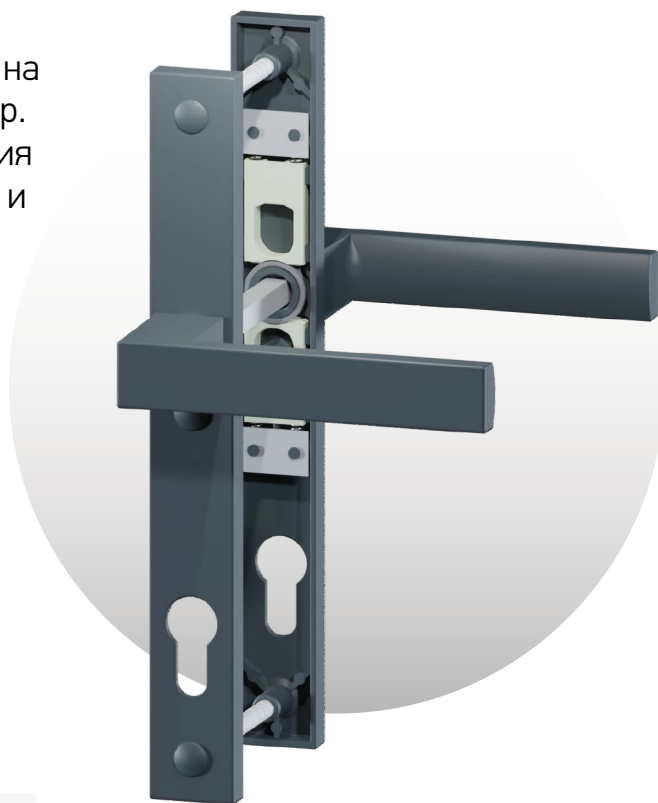

ДВЕРНОЙ НАЖИМНОЙ ГАРНИТУР “ASTRUM”

Нажимной гарнитур — две алюминиевые ручки на цельных планках с вырезом под дверной цилиндр. Одна из планок имеет механизм подпружинивания для самовозврата ручки. Комплектуются винтами и штифтом.

ОСНОВНЫЕ ХАРАКТЕРИСТИКИ:

- Форма планки: прямоугольная
- Материал: алюминий
- Ширина планки: 30 мм
- Межосевое расстояние: 92 мм
- Толщина створки: 55–82 мм
- Механизм подпружинивания ручки: да

| Артикул | Цвет | |
|-----------------|---|--|
| D8009-92-N01M | Белый RAL9016 матовый | |
| D8009-92-N09M | Антрацит RAL7016 матовый | |
| D8009-92-N07M | Черный RAL9005 матовый | |
| D8009-92-N0901M | наруж. RAL7016 антрацит серый / внутр. RAL9016 белый (матовый) | |
| D8009-92-N0201M | наружн. RAL8022 коричневый / внутр. RAL9016 белый (матовый) | |
| D8009-92-N0701M | наружн. RAL9005 черный / внутр. RAL9016 белый (матовый) | |
| D8009-92-N16 | Бронза матовая | |
| D8009-92-N03 | Серебро | |
| D8009-92-N15 | Золото | |